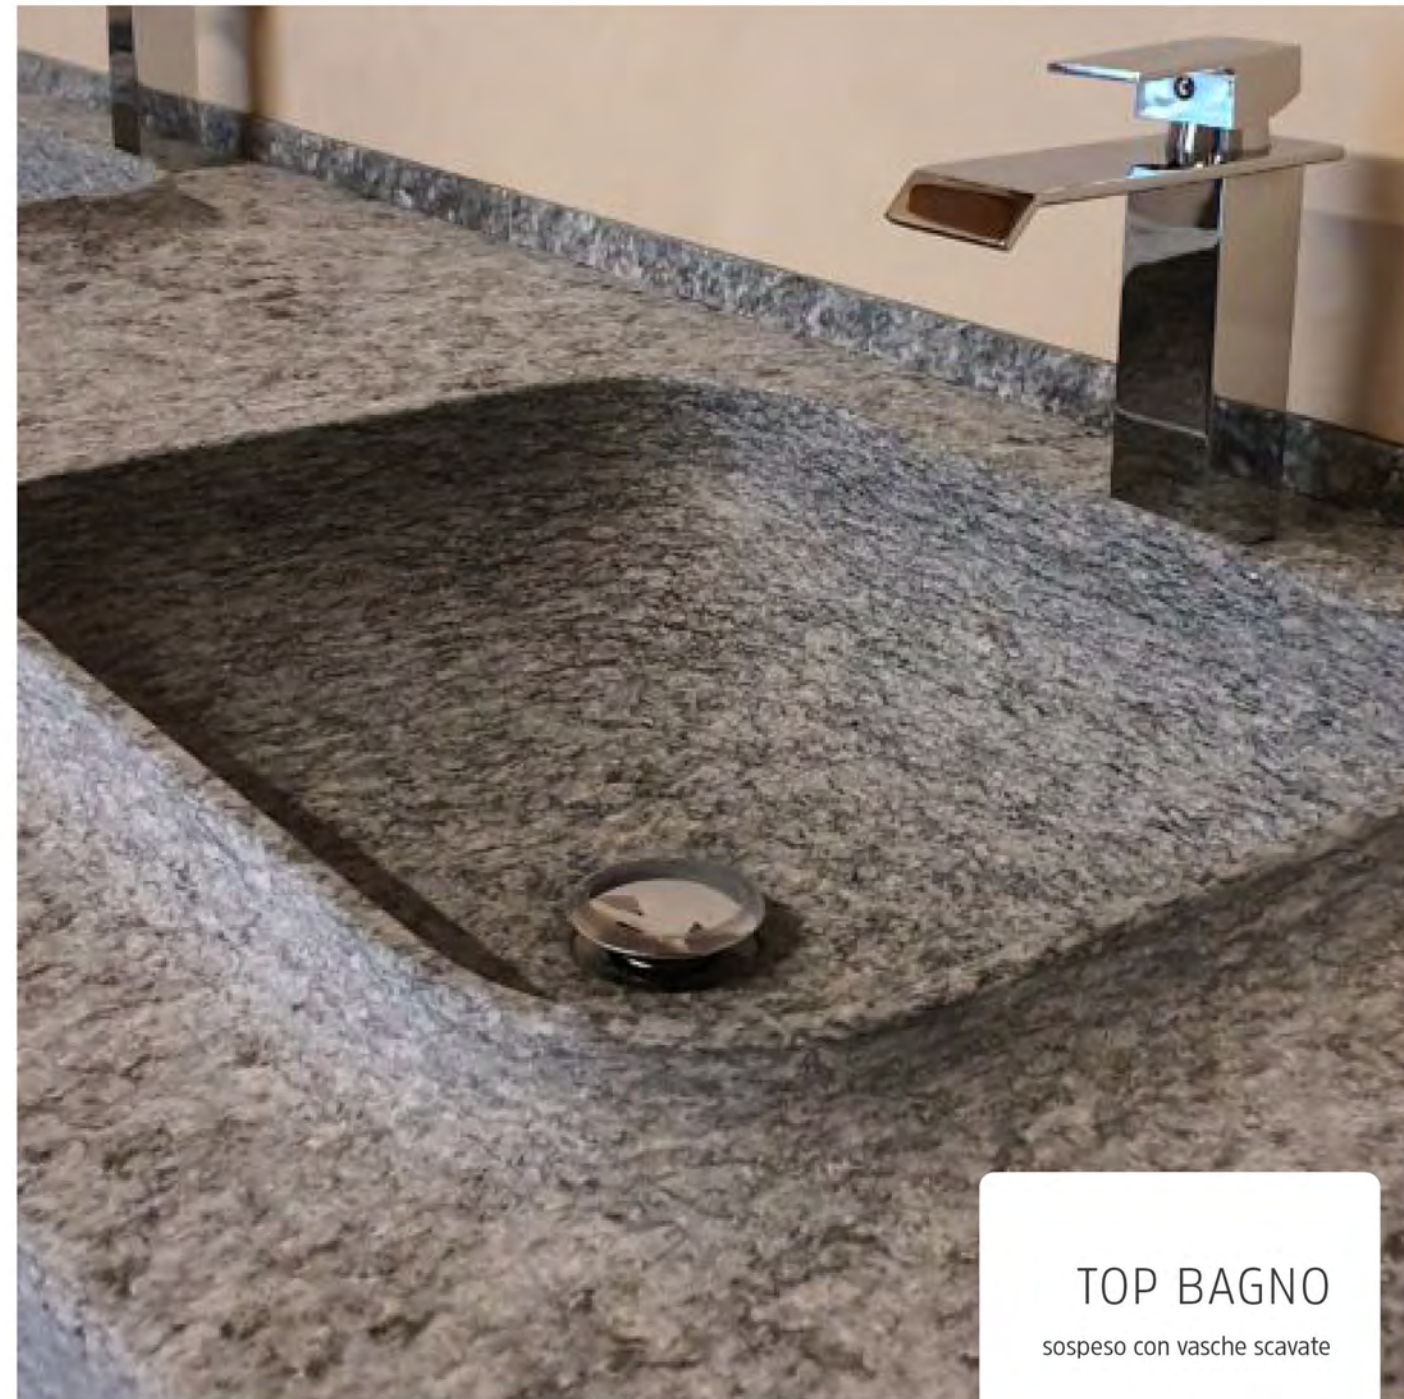

LOVELY
ORECCHINI

FRAGRANZA
DI PIETRA

SOUND
PIETRINO

OROLOGIO
CAMPANILE

PORTA
OMBRELLI

ATTACCAPANNI
CACTUS

SET BAGNO

TOP BAGNO
sospeso con vasche scavate

CATINO
rettangolare

LAVABO
SCAVATO

DOCCIA
in pietra di Luserna

PIATTO
DOCCIA
PLAIN

PIANO
CUCINA

in granito nero
assoluto spazzolato

CUCINA

rivestita in pietra di Luserna
fiammata e spazzolata