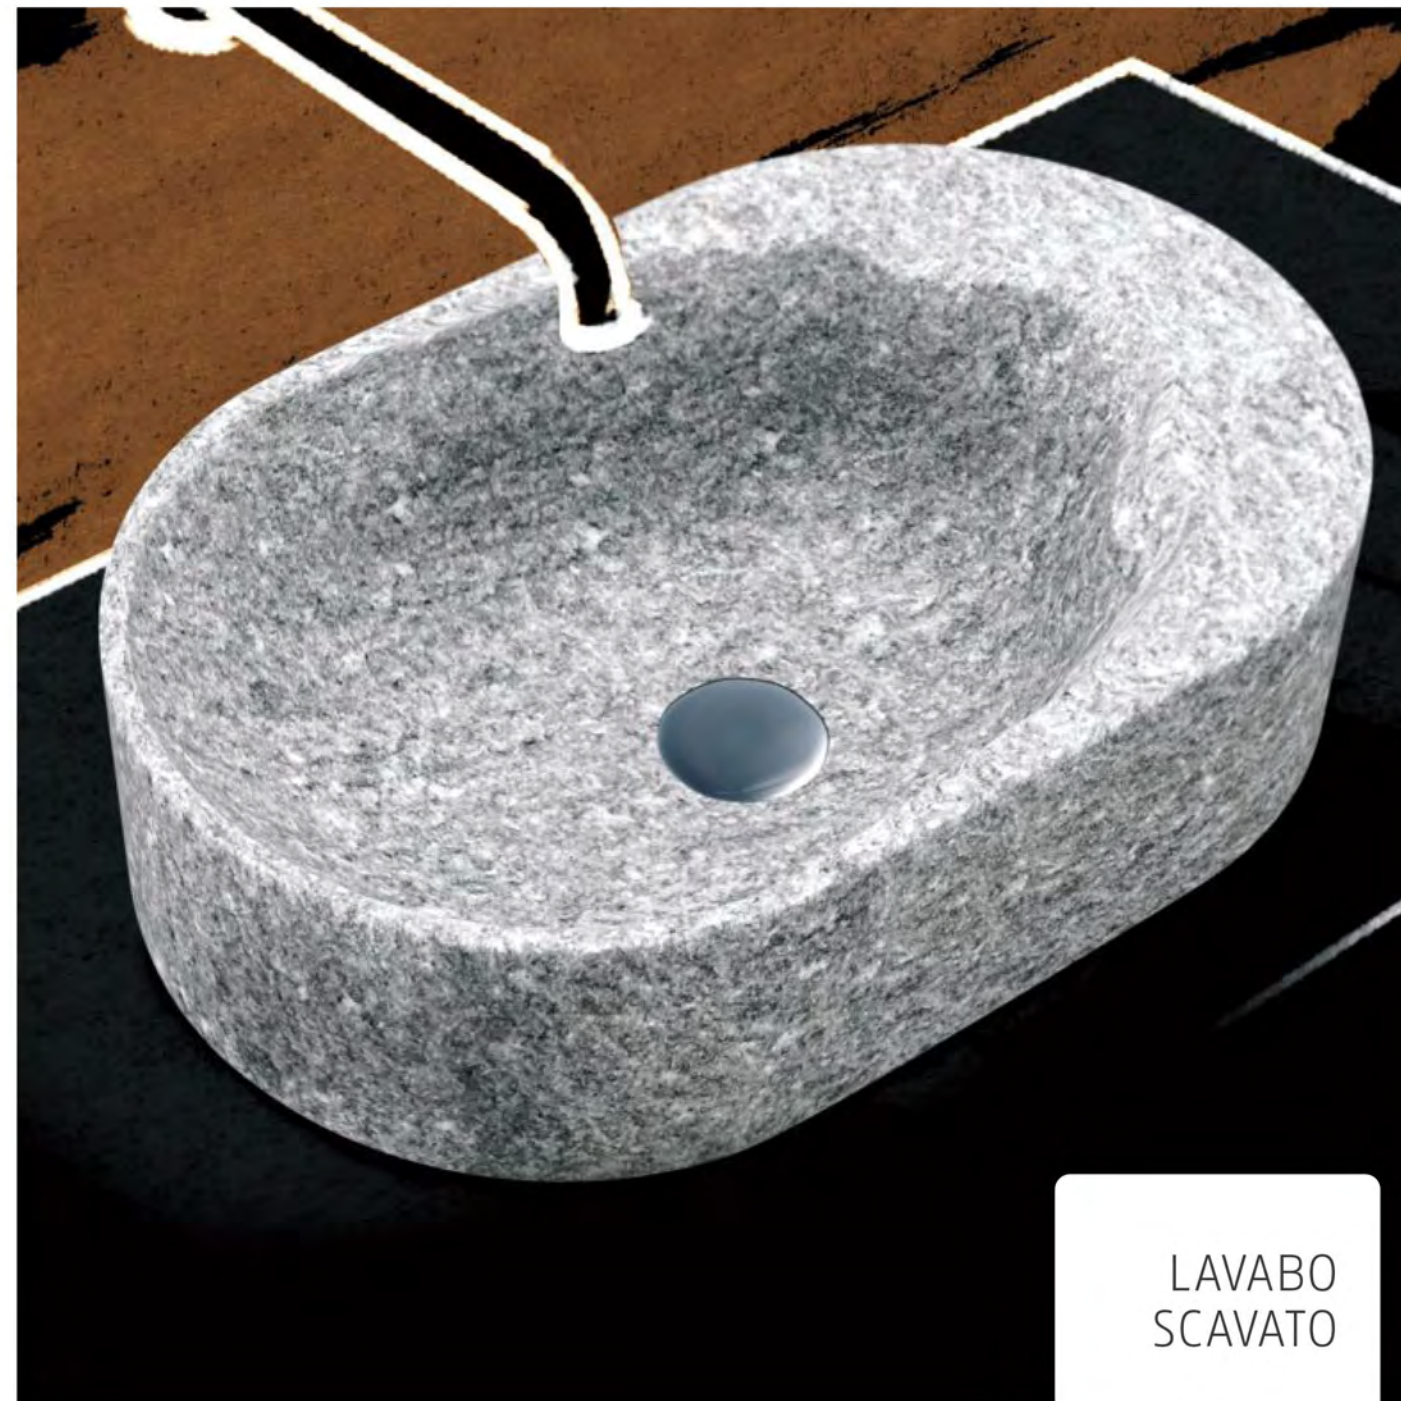

LOVELY
ORECCHINI

FRAGRANZA
DI PIETRA

SOUND
PIETRINO

OROLOGIO
CAMPANILE

PORTA
OMBRELLI

ATTACCAPANNI
CACTUS

SET BAGNO

TOP BAGNO
sospeso con vasche scavate

CATINO
rettangolare

LAVABO
SCAVATO

DOCCIA
in pietra di Luserna

PIATTO
DOCCIA
PLAIN

PIANO
CUCINA

in granito nero
assoluto spazzolato

CUCINA

rivestita in pietra di Luserna
fiammata e spazzolata