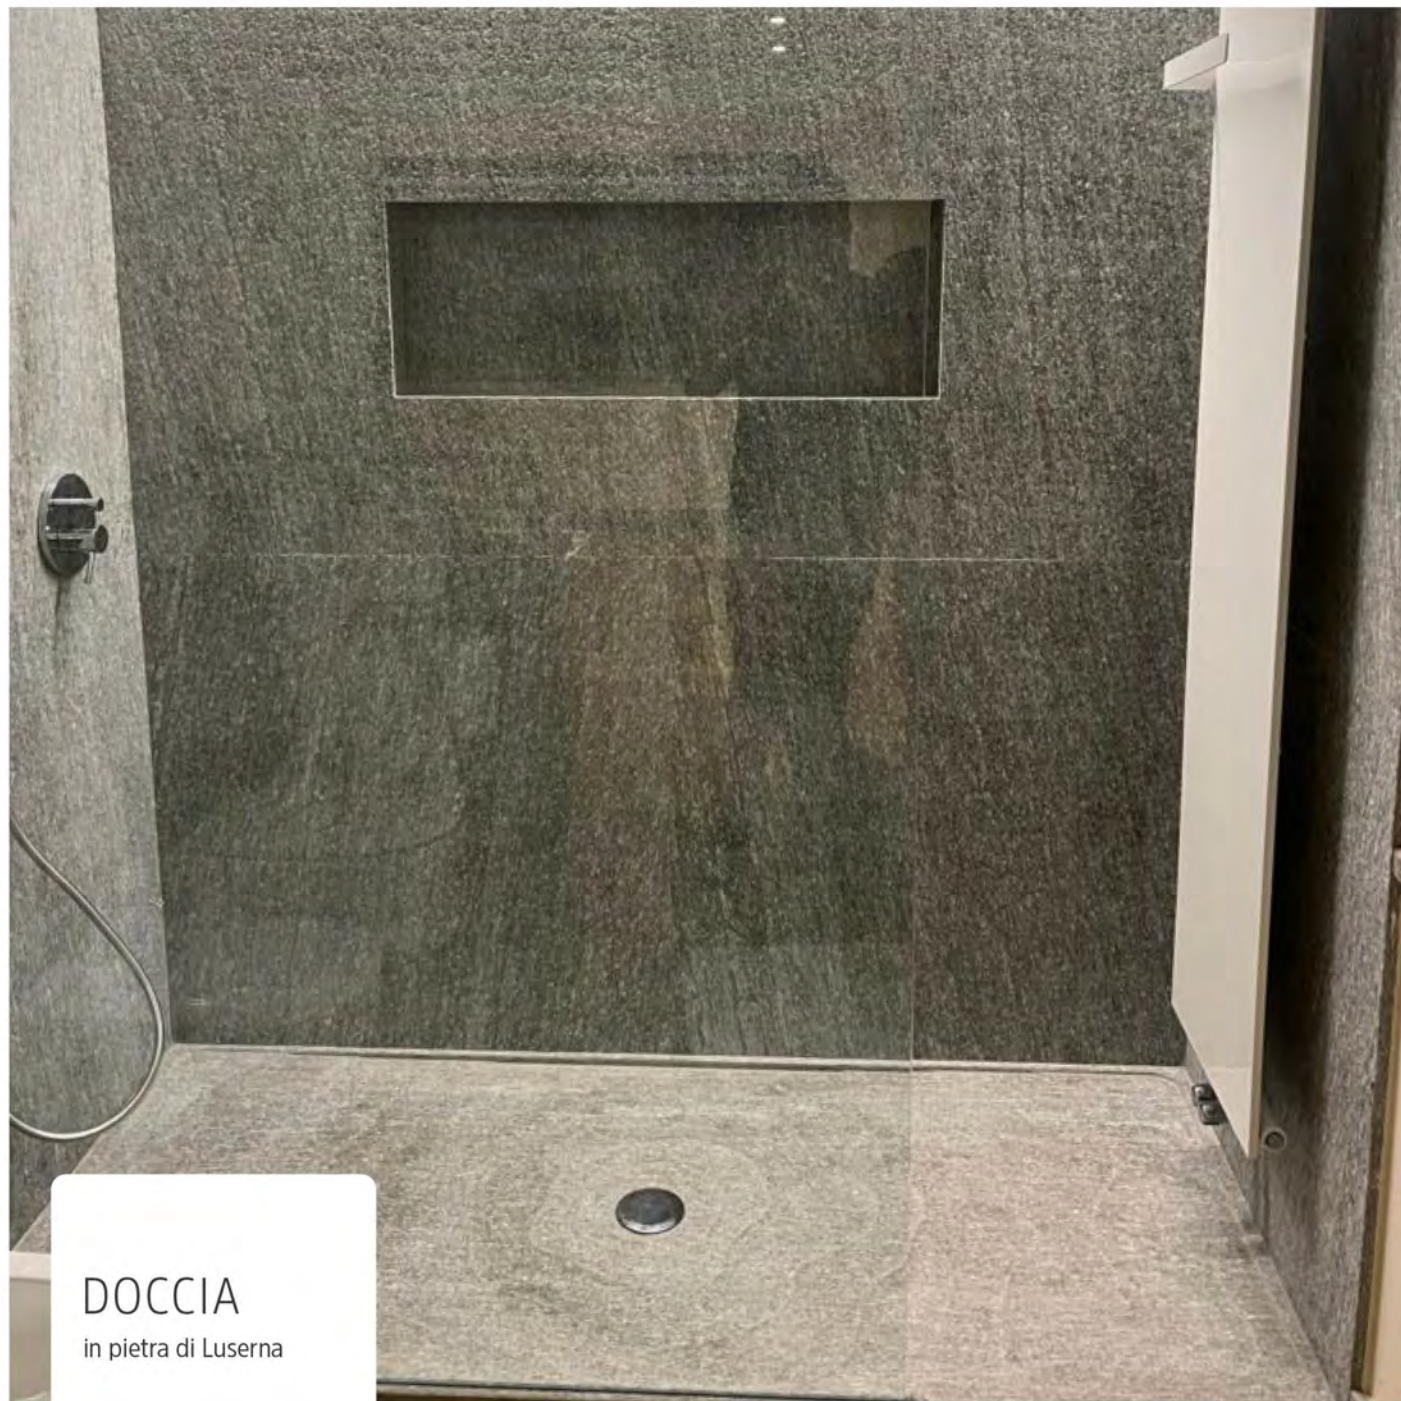

LOVELY
ORECCHINI

FRAGRANZA
DI PIETRA

SOUND
PIETRINO

OROLOGIO
CAMPANILE

PORTA
OMBRELLI

ATTACCAPANNI
CACTUS

SET BAGNO

TOP BAGNO
sospeso con vasche scavate

CATINO
rettangolare

LAVABO
SCAVATO

DOCCIA
in pietra di Luserna

PIATTO
DOCCIA
PLAIN

PIANO
CUCINA

in granito nero
assoluto spazzolato

CUCINA

rivestita in pietra di Luserna
fiammata e spazzolata