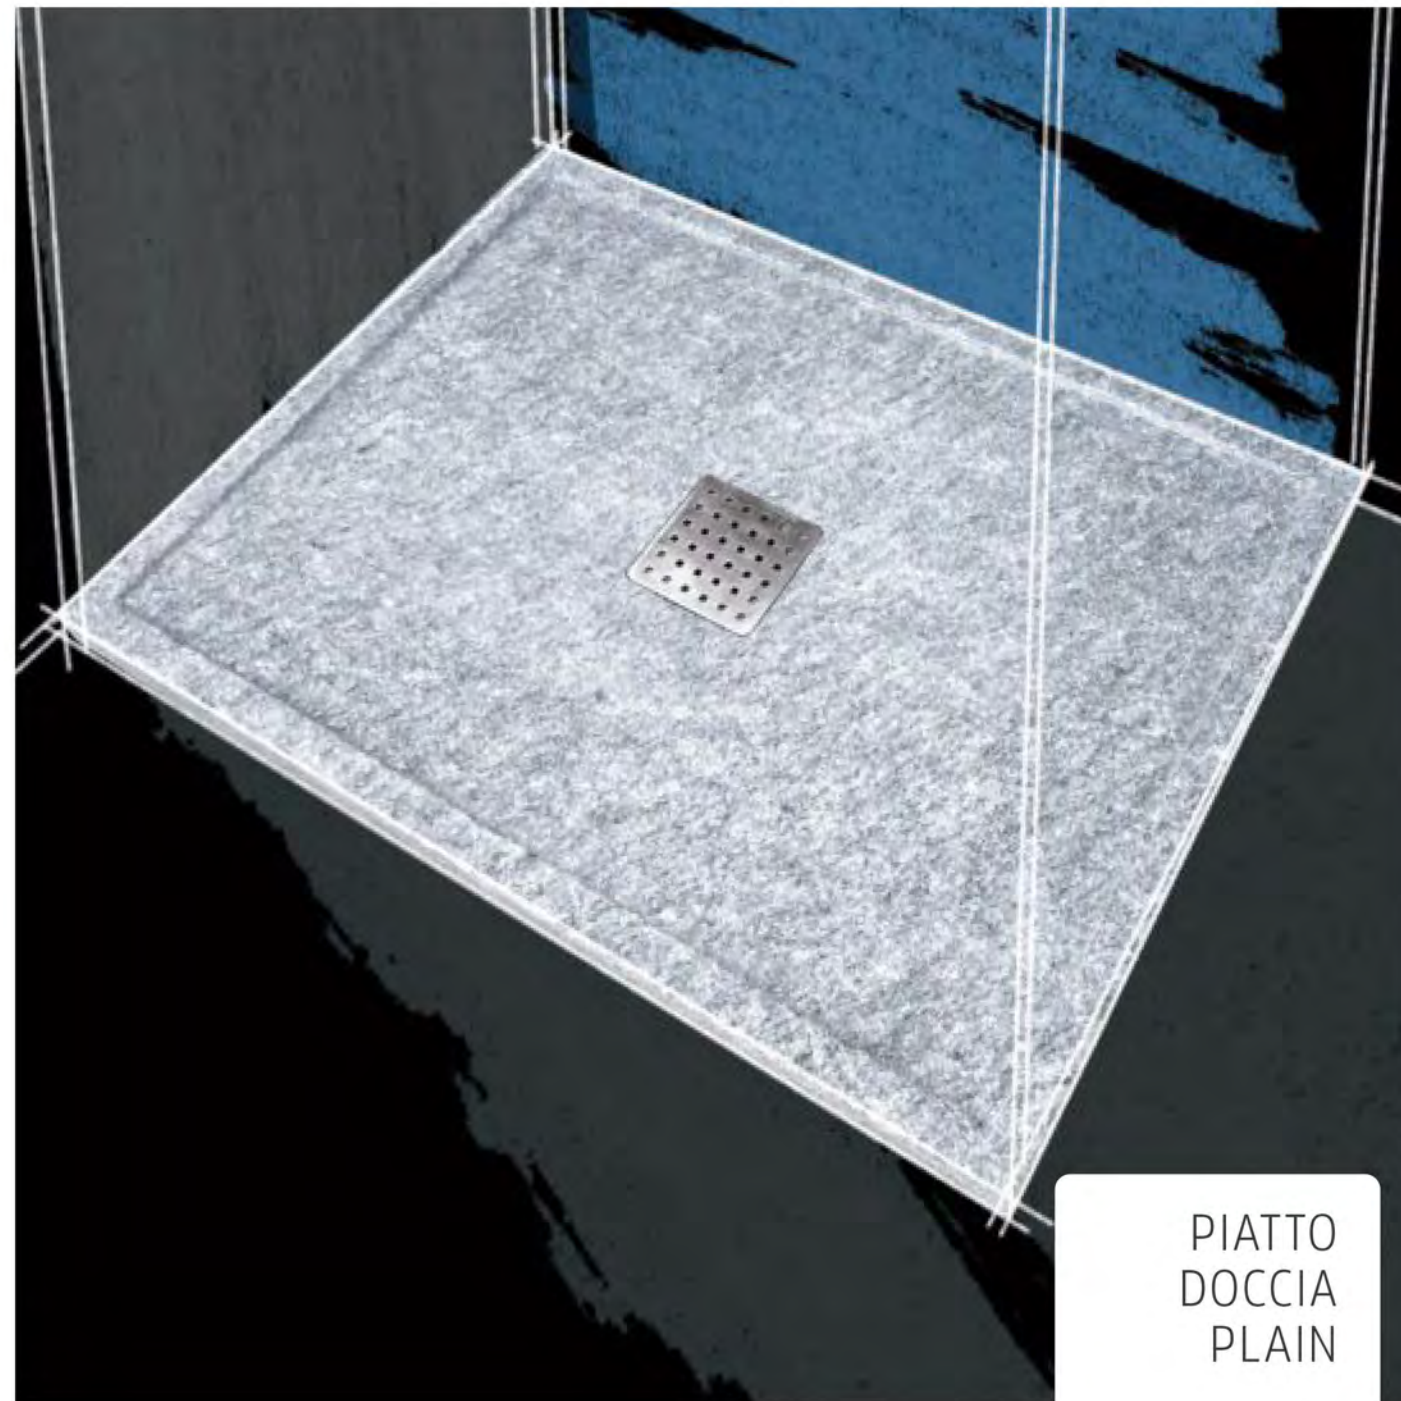

LOVELY
ORECCHINI

FRAGRANZA
DI PIETRA

SOUND
PIETRINO

OROLOGIO
CAMPANILE

PORTA
OMBRELLI

ATTACCAPANNI
CACTUS

SET BAGNO

TOP BAGNO
sospeso con vasche scavate

CATINO
rettangolare

LAVABO
SCAVATO

DOCCIA
in pietra di Luserna

PIATTO
DOCCIA
PLAIN

PIANO
CUCINA

in granito nero
assoluto spazzolato

CUCINA

rivestita in pietra di Luserna
fiammata e spazzolata

BANCONE
RECEPTION

LIBRERIA

FONTANA
SCAVATA

FOCOLARE
da esterno
in pietra di Luserna

SCALA
ESTERNA

SCALA
INTERNA

RIVESTIMENTO
PISCINA

in pietra di luserna
e tavole di bamboo